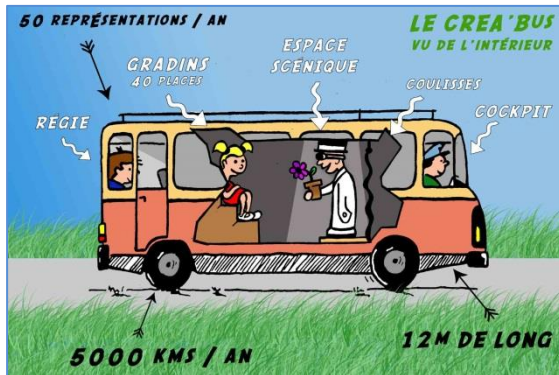

CREA' BUS

La scène itinérante

Des spectacles et animations chez vous.
Demandez l'arrêt !

CREA' Bus, la scène itinérante

Par l'appel à projets de Viacité, CREA a donné une seconde vie à un ancien bus de ville : **Une salle de spectacles itinérante !**

Le véhicule tout équipé (régie, gradins, espace, scénique et loge) parcourt le grand ouest, sillonne le bocage normand et longe le littoral pour le plaisir de tous dans un objectif de diffusion des arts vivants dans des lieux parfois géographiquement éloignés de la culture.

CREA'Bus en chiffres :

- 12 mètres de long
- 2 400 kms par an environ
- 35 représentations
- 40 places assises

**Une salle de spectacles
intime où le public et les
artistes vivent un voyage
magique.**

Les spectacles proposés dans le CREA' Bus

Elle trie, récupère, composte tout ce qui lui parvient afin de garder son petit bout de jardin, son minuscule espace de vie.

Et si le tas de déchets qui meuble son paysage prenait vie et que retrouver une vue sur l'horizon était possible...